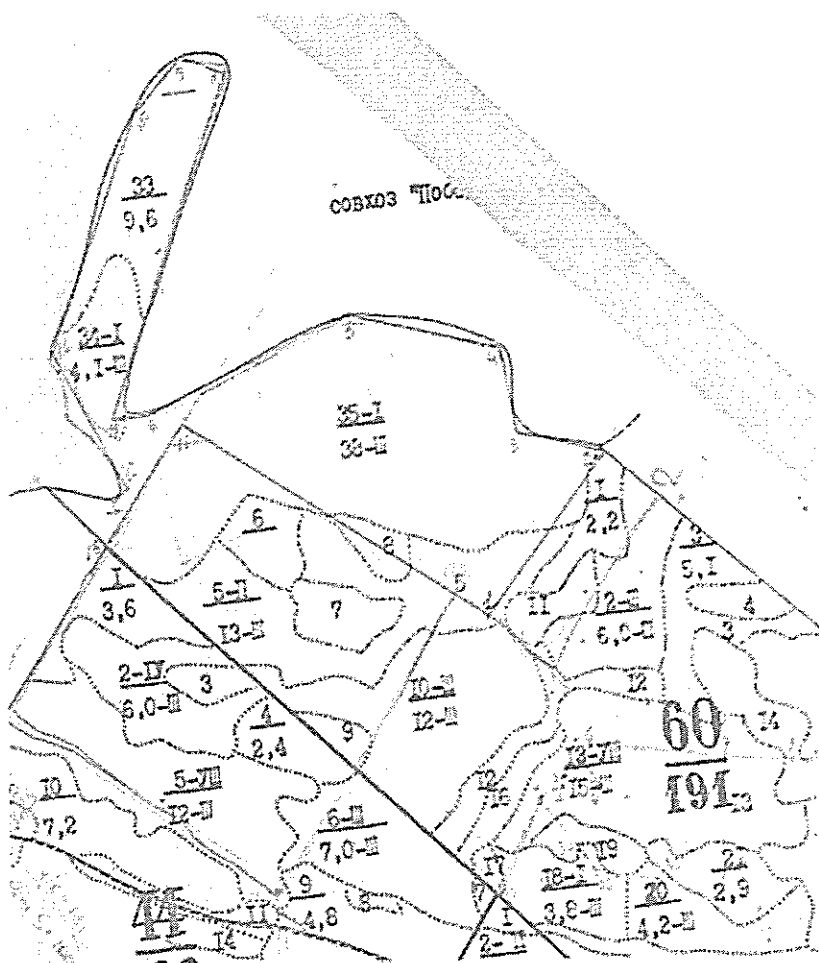

ПЛАН
участка к проекту на искусственное лесовосстановление на 2024 год
ГКУ РТ «Балгазынское лесничество» Балгазынское участковое лесничество
квартал 60 выделы 5,8,33,34,35 площадью 44,8 га

Экспликация:		
Привязка кв. столб:		
1-2	СВ 47	420
2-3	СЗ 74	200
3-4	СЗ 9	170
4-5	СЗ 74	360
5-6	ЮЗ 71	500
6-7	ЮЗ 89	90
7-8	СВ 37	740
8-9	ЮЗ 49	110
9-10	ЮЗ 49	150
10-11	ЮЗ 37	510
11-12	ЮВ 27	310
12-13	ЮЗ 53	40
13-14	СЗ 75	160
14-15	ЮВ 45	170
15-16	СВ 43	295
16-1	ЮВ 56	785

Масштаб 1:10 000

Исполнитель:
Начальник отдела ИРД
ООО «Голевская ГРК»

Е.А. Дудина