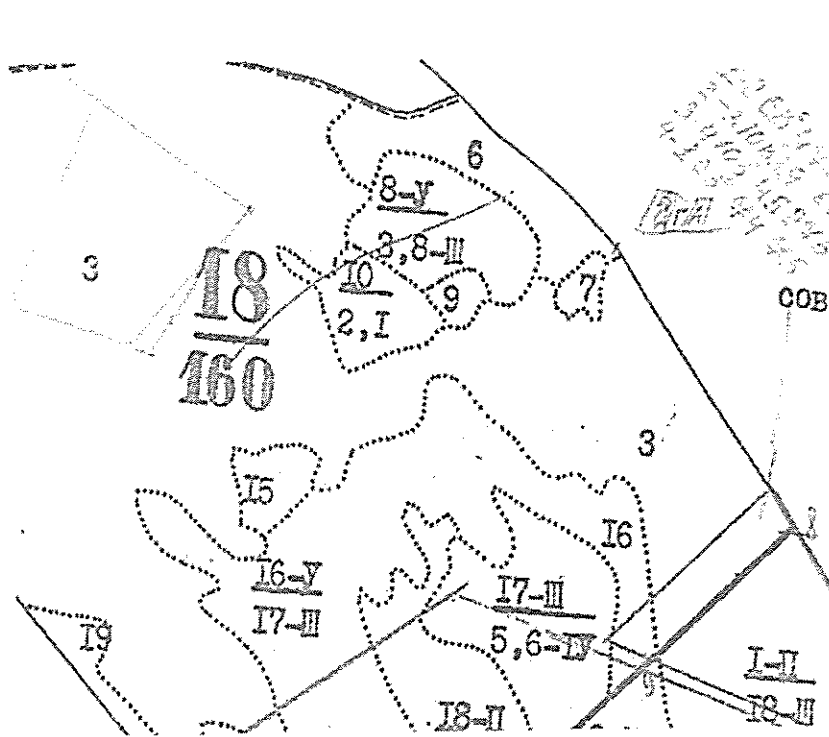

ПЛАН

участка к проекту на искусственное лесовосстановление на 2024 год
ГКУ РТ «Балгазынское лесничество» Балгазынское участковое лесничество
Квартал 18 выделы 3,16 площадью 2,0 га

Экспликация:		
Привязка кв. столб:		
1-2	СВ 47	320
2-3	ЮВ 39	60
3-4	ЮЗ 45	275
4-1	СЗ 74	75

Масштаб 1:10 000

Исполнитель:
Начальник отдела ИРД
ООО «Голевская ГРК»

Е.А. Дудина