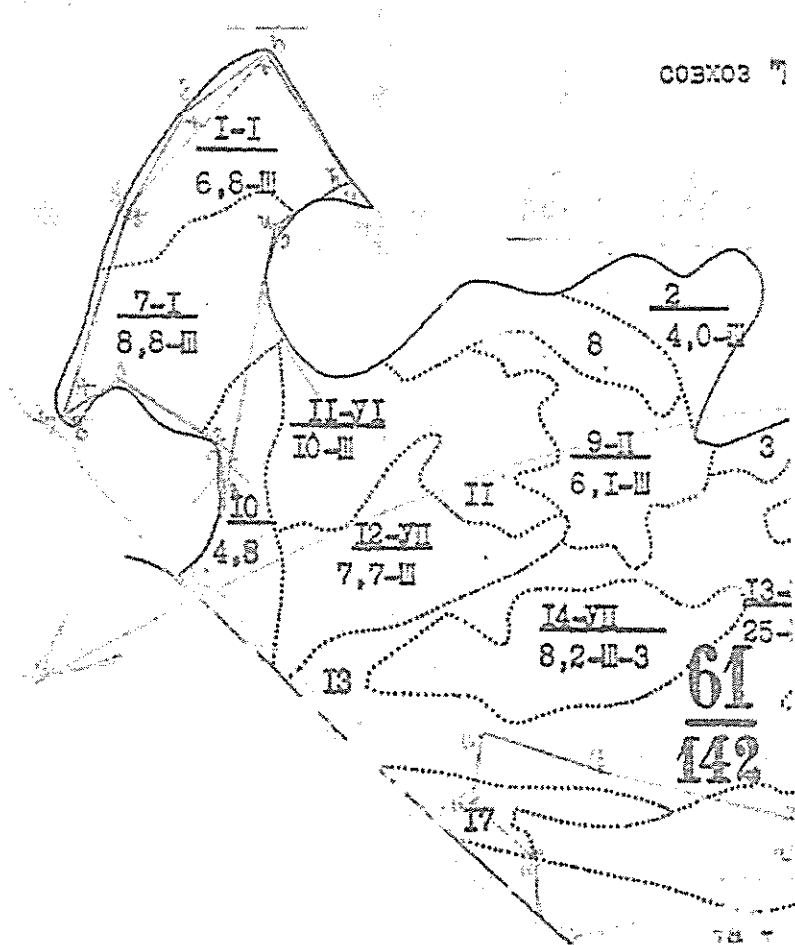

ПЛАН

участка к проекту на искусственное лесовосстановление на 2024 год
ГКУ РТ «Балгазынское лесничество» Балгазынское участковое лесничество
квартал 61 выделы 1, 7, 10 площадью 10,8 га

Экспликация:		
Привязка кв. столб:		
1-2	ЮВ 60	220
2-3	СВ 11	315
3-4	СВ 62	150
4-5	СЗ 35	250
5-6	ЮЗ 54	165
6-7	ЮЗ 31	180
7-1	СВ 56	100

Масштаб 1:10 000

Исполнитель:
Начальник отдела ИРД
ООО «Голевская ГРК»

Е.А. Дудина