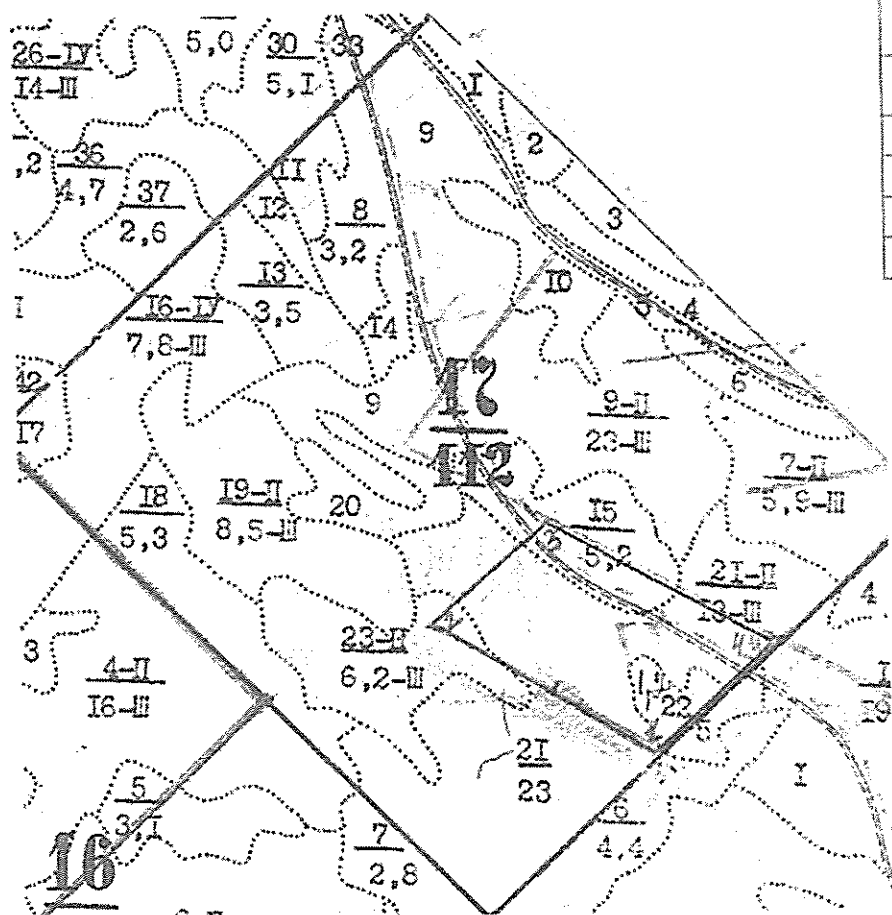

ПЛАН

участка к проекту на искусственное лесовосстановление на 2024 год
ГКУ РТ «Балгазынское лесничество» Балгазынское участковое лесничество
Квартал 17 выделы 15, 17, 21, 22, 23 площадью 10,2 га

Экспликация:		
Привязка кв. столб:		
1-2	СЗ 65	420
2-3	СВ 45	260
3-4	ЮВ 65	420
4-1	ЮЗ 45	260

Масштаб 1:10 000

Исполнитель:
Начальник отдела ИРД
ООО «Голевская ГРК»

Е.А. Дудина